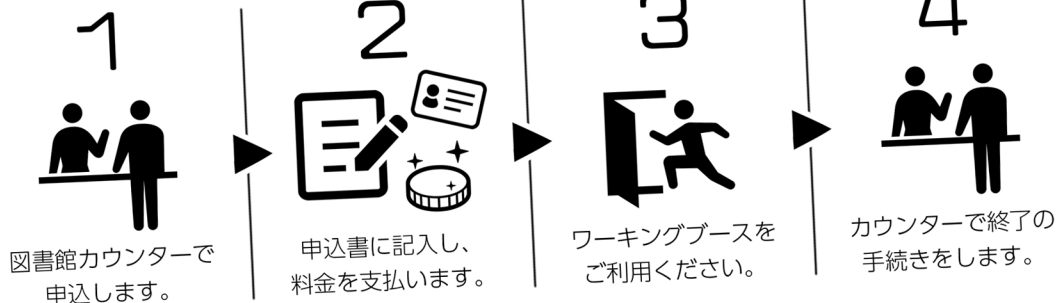

お試しキャンペーン!!

おひとりさま 向け

ワーキングブース WorkingBooth

リモートワークに!

試験勉強に!

オンラインミーティングに!

個室タイプのワーキングブースを
図書館のPCコーナーそばに
2台設置しました。
幅100cm×奥行130cm×高さ200cmの
広すぎない狭すぎない、
ちょうどいいサイズです。
電源・照明・換気扇も
完備しています。
集中したい時に
ぜひご活用
ください!

🕒 利用可能時間

9:45~18:30 のうちの3時間

※ コロナ感染予防のため、
前の利用者退出より15分間は入室できません。

👤 利用対象

15歳以上 (中学生を除く) ※1台につき、定員1名

¥ 料金

1回 3時間まで (入退室時間含む) ~~200円~~

50円

~~200円~~

🔑 必要なもの

- ① 代金
- ② 「潮来市立図書館の利用者カード」、
  または「住所の確認できるもの
  (免許証・学生証・保険証など)」

期間中ご利用された方に
粗品をプレゼント!
(お一人様1日1個限り)

👉 ご利用の手順

潮来市立図書館 ☎ 0299-80-3311

2023. 2. 1 (Wed) - 3. 31 (Fri)